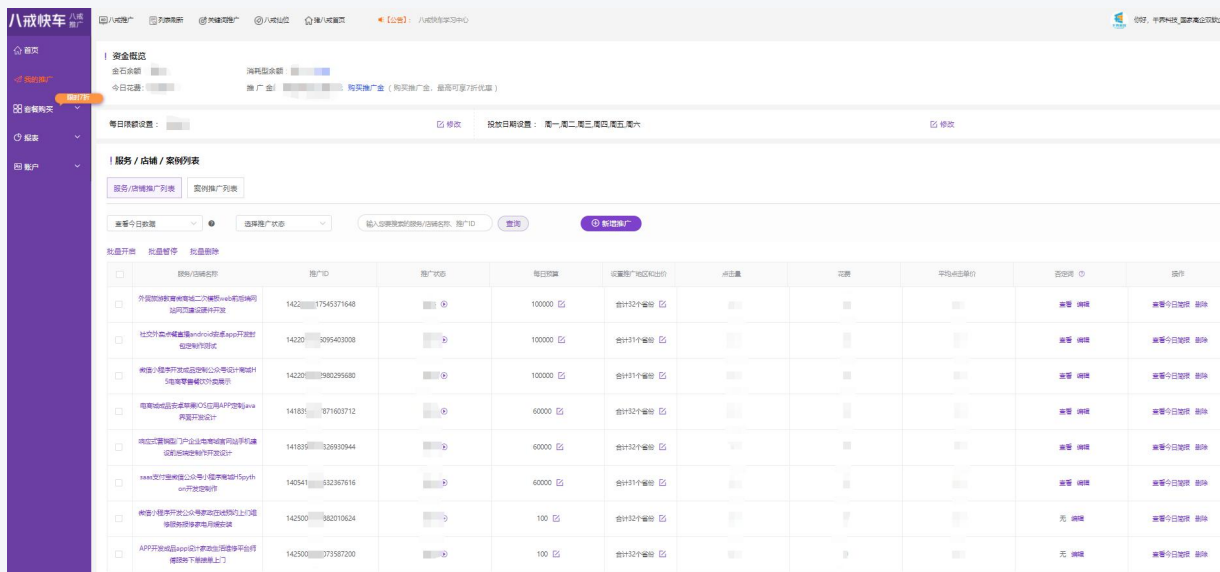

01.

了解平台的产品--快车

如何开好快车？

1 农村包围城市（百团联战）

2 服务包标题含top词，行业词，冷门词，注意去重

3 低价包围战术

4 优化账户，定期调价，设置否定，查看检索来源。

02.

了解平台的产品--快车

- 2016年
- 2017年
- 2018年
- 2019年
- 2020年
- 2021年
- 9月热搜词TOP100及行业热搜词.xlsx
- 2020年1-6月搜索词.xlsx
- 2020年8月热搜.xlsx
- 2021年4月猪八戒网平台热搜词.xlsx
- 2021年5月猪八戒网平台热搜词.xlsx
- 2021年6月猪八戒网平台热搜词.xlsx
- 2021年7月猪八戒网平台热搜词.xlsx
- 2021年8月猪八戒网平台热搜词.xlsx

A	B	C
类型	标题 (4-6个字)	描述 (30个字以内)
微信公众号	校园外卖平台	多商家外卖平台校园外卖平台用户订餐骑手接单商家结算订单打印等
微信公众号	酒店订房系统	连锁酒店在线订房在线预订酒店会员系统积分系统优惠券系统
小程序	民宿在线预订	多民宿预定系统在线预订民宿预定在线订房房源展示优惠券系统
微信公众号	预约点餐系统	集合自动定位在线下单会员系统优惠券系统门店核销等功能
微信公众号	在线认养平台	在线养鸡农场游戏认养返利系统在线监控线上商城在线积分系统
小程序	社区团购平台	社区团购秒杀南城社区团购线上秒杀下单购买团长入驻团长核销
微信公众号	付费阅读系统	付费购买课程学习每日学习打卡付费购买课程在线阅读在线打卡
微信公众号	商家联盟平台	商家联盟优惠券秒杀大厅积分系统积分兑换在线转让平台分销赚钱
小程序	宠物社区平台	互动投食宠物档案动态发布每日签到积分兑换宠物商城会员系统
小程序	整装装修平台	工长平台师傅入驻在线商城预约装修线上分红分销系统积分兑换
微信公众号	付费音频学习	付费听音频课程在线学习音频课程播放付费购买课程打赏
微信公众号	在线考试系统	学员分配模拟考试真题练习章节练习错题集销售付费刷题模拟考试等
微信公众号	无限分销系统	美容整形行业商城预约系统无限分销系统自动返佣
小程序	双轨直销系统	双轨直销系统的微信小程序线上商城分销系统双轨直销制
微信公众号	订座订餐系统	餐饮门店线上预定座位线上点餐在线支付
小程序	会员约课系统	健身房会员卡销售健身数据分析私教预约课系统教练推荐业绩分析
微信公众号	二手车交易	二手车交易线上买车在线租车上发布分期贷款优惠券系统
微信公众号	汽修商家联盟	汽修商家联盟的展示平台汽修商家联盟商家展示拨打电话
微信公众号	线上跑团平台	货拉拉平台跑腿接单需求发布地图定位导航在线抢、自动结算

A	B	C	D	E	F	G	H	I	
类目	标题 (30字)								字数
APP	APP开发软件界面app安卓应用java苹果iOS成品定制								29
	app系统软件教育APP商城直播php设计安卓开发数据软件								29
	电商APPiOS开发软件IT解决方案app定制物联网app								29
APP	APP开发后端开发软件开发APP界面app安卓应用前端开发								29
	成品APP教育APPjava开发APP定制开发iOS应用								28
	商城APP直播APP物联网APP设计php安卓开发iOS开发								30
	电商APP软件IT解决方案app定制物联网APP定制开发								28
	ios直播软件物联网APP开发管理软件OA蓝牙APP								26
	android社交app软件设计物联网软件开发商城APP开发								30
小程序	uniapp安卓APP商城开发外卖APP社交APP开发it								29
	小程序开发微信小程序微信开发点餐小程序H5商城小程序商城								29
	微信公众号H5开发公众号H5开发公众平台开发商城小程序定制								29
	在线教育微信H5定制开发公众号开发小程序开发外包商城小程序								29
	医疗程序开发点餐系统智慧社区小程序设计旅游区团购								25
	盲盒剧本杀教育培训微信公众号开发小程序电商外卖小程序交友								28
	微信开发小程序垃圾分类外卖源码考试系统智慧园区抢购智能合约								29
	积分管理小程序定制开发仓储物流小程序								18
	网站建设网站开发商城建设响应式网站企业网站电商平台网站设计								29
	外贸网站前端教育网站网站定制开发营销型网站门户网站								25
网站	网站前端开发网页建站软件旅游网站模板网站企业官网web前端								29
	手机网站商城web模板建站php开发网站制作医疗网站网页制作								30
	建站房产网站视频网站商城网站仿站企业网站建设官网网页网站建设								30
网页开发网站搭建web开发公司网站集团网站网站定制独立站								28